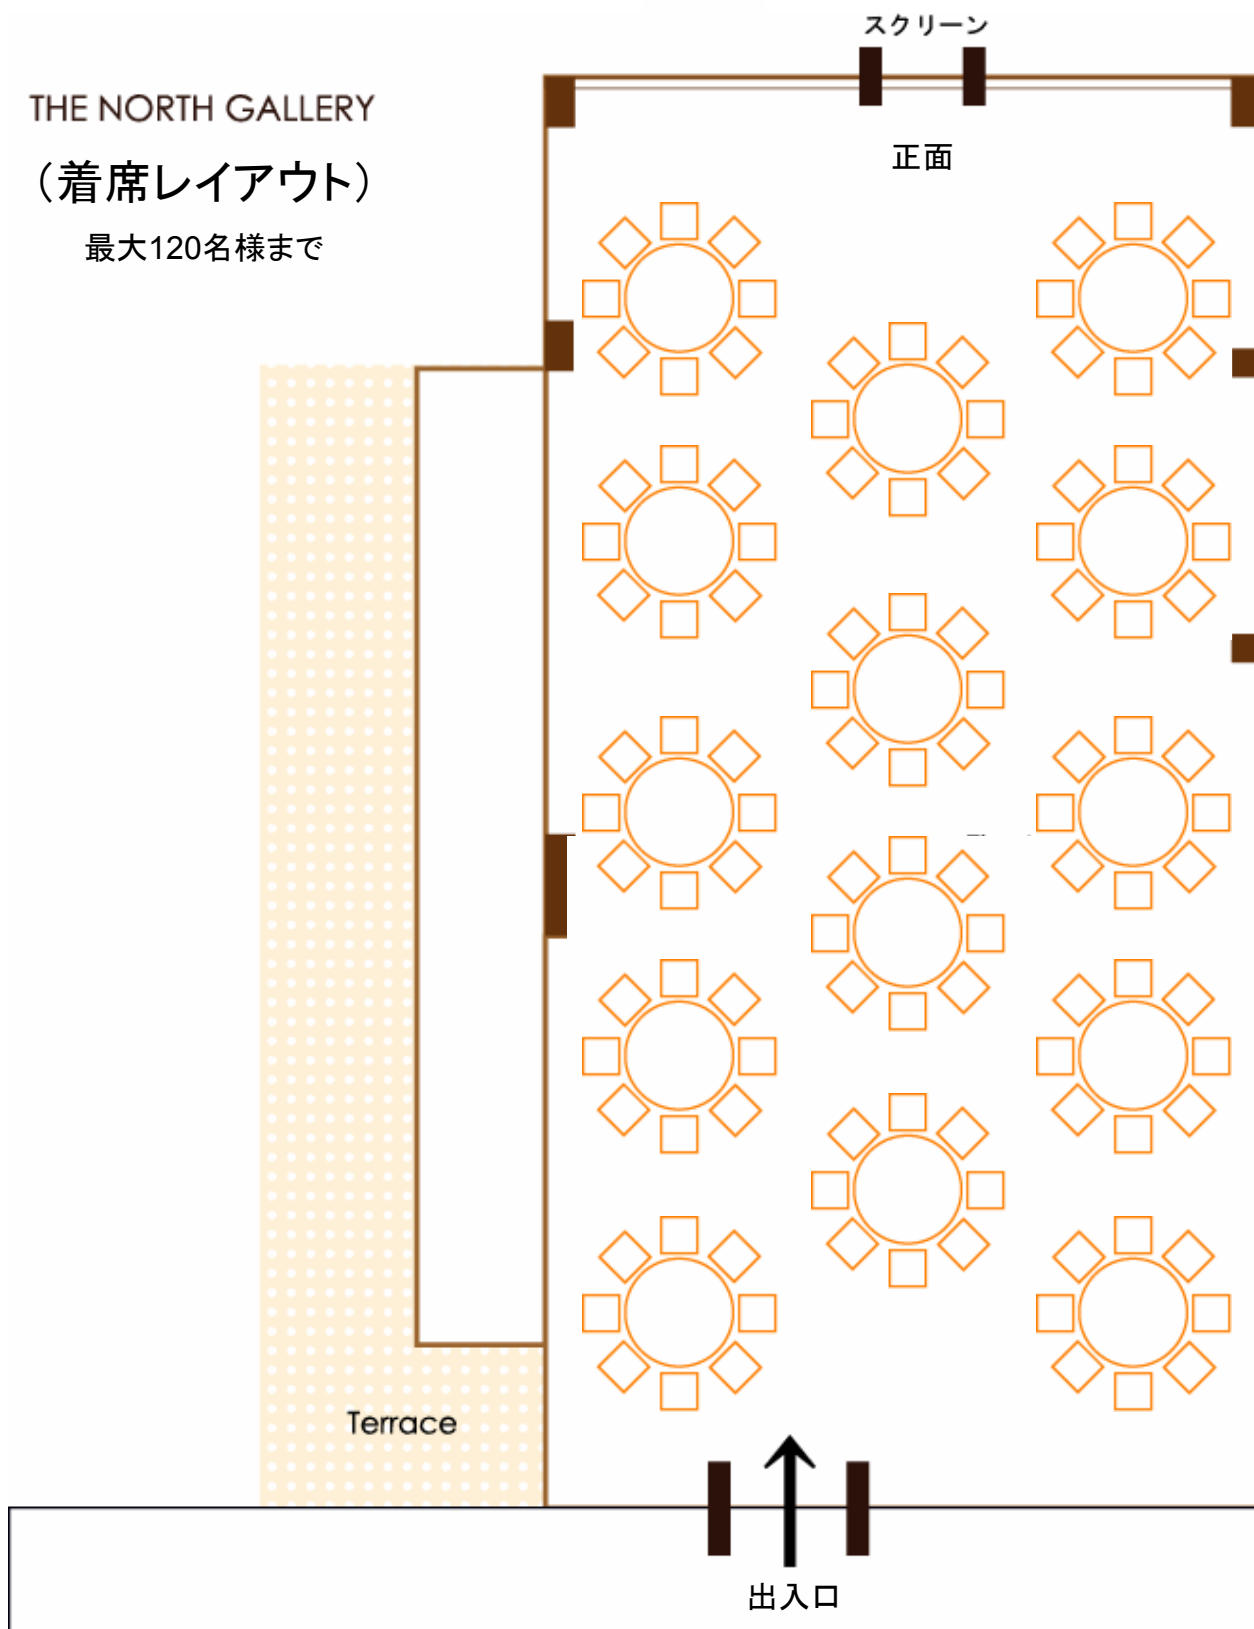

THE NORTH GALLERY

(着席レイアウト)

最大120名様まで

THE NORTH GALLERY

(立食レイアウト)

最大150名様まで

会場のまわりに椅子をご用意
することも可能です