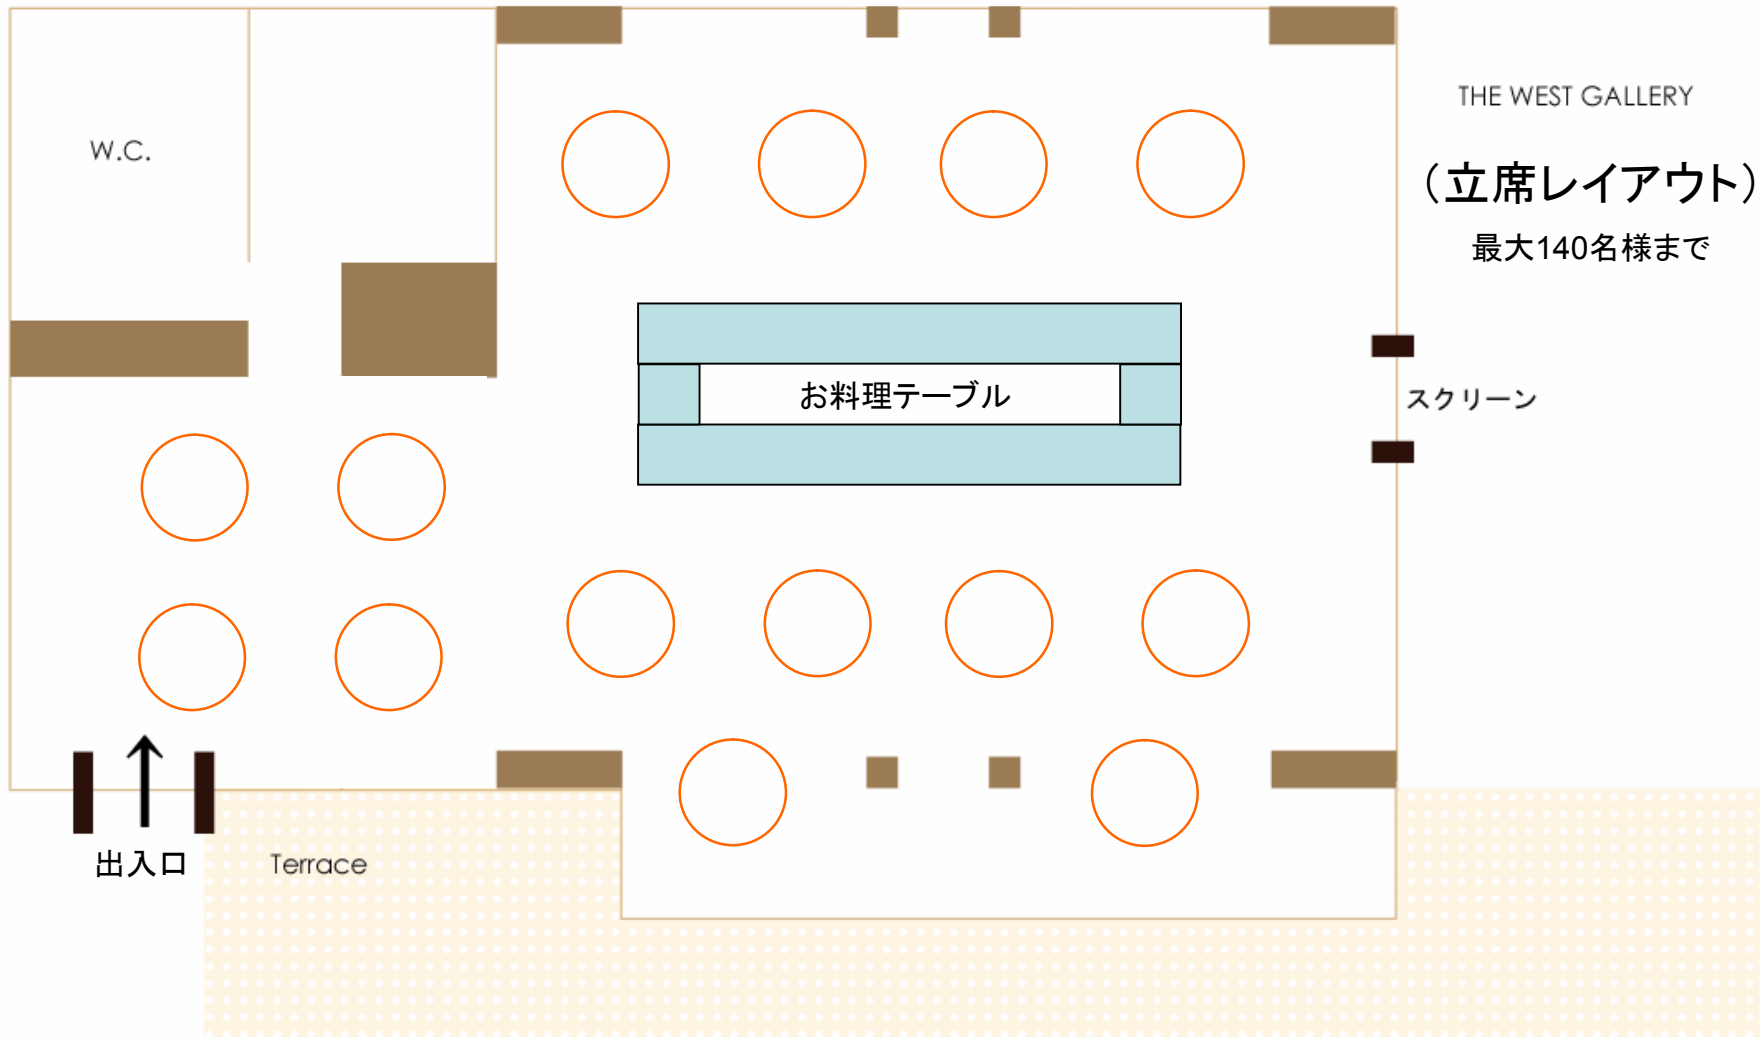

W.C.

THE WEST GALLERY

(着席レイアウト)

最大140名様まで

スクリーン

↑
出入口

Terrace

会場のまわりに椅子をご用意することも可能です