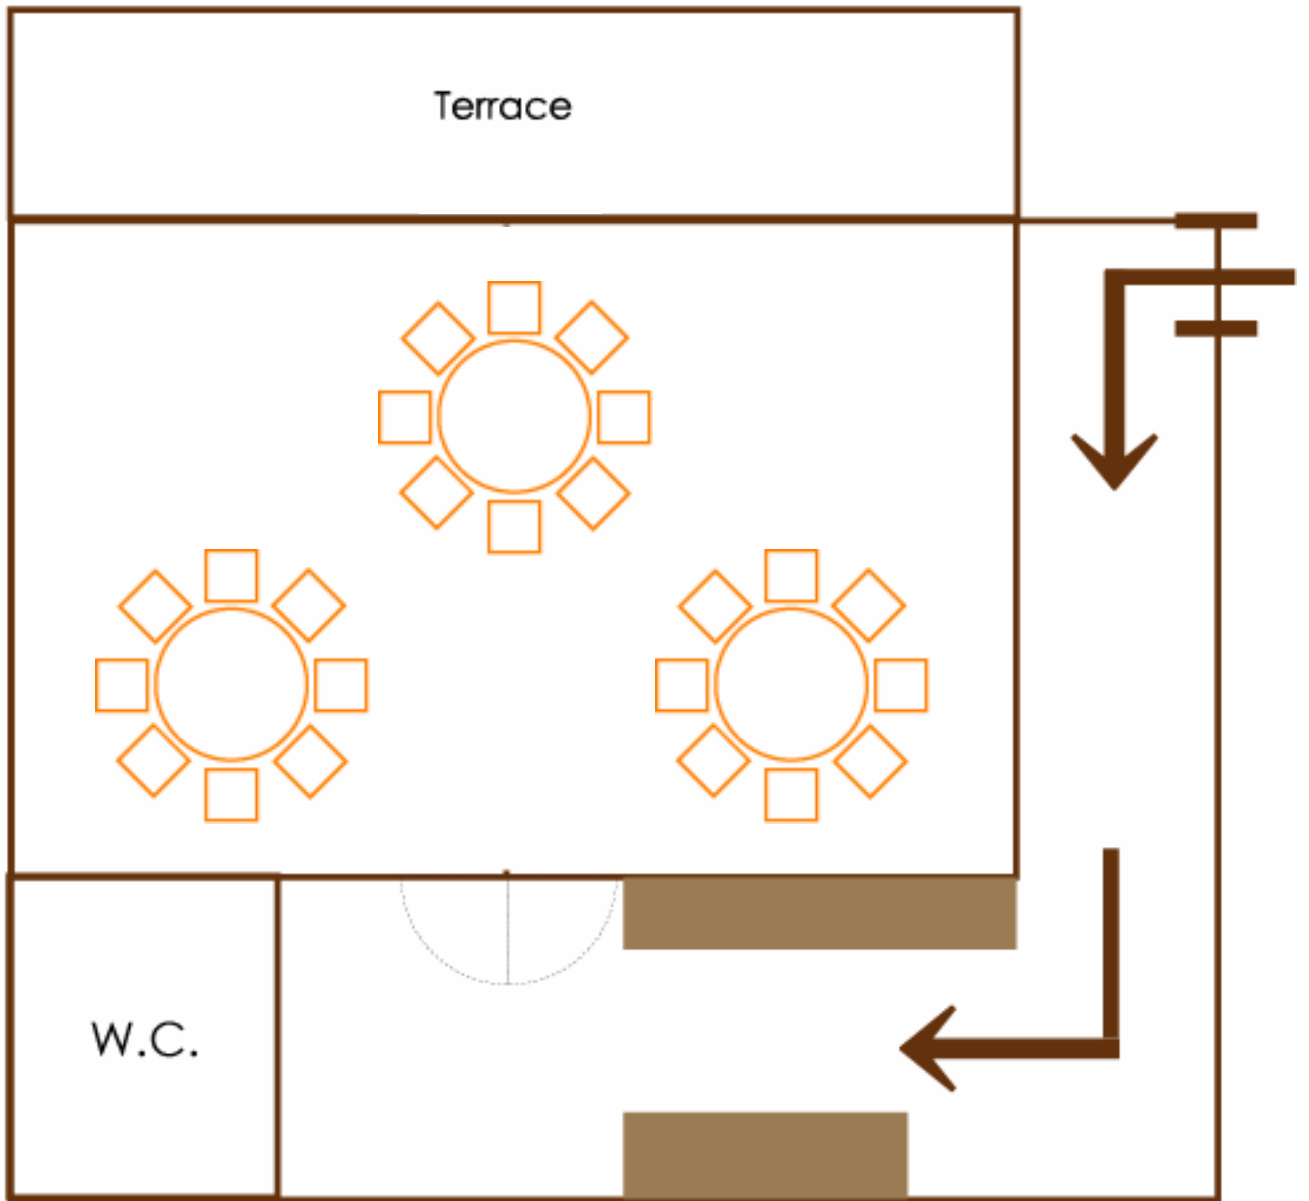

SOUTH SIDE (着席レイアウト) 最大24名様まで

SOUTH SIDE (立食レイアウト) 最大30名様まで

会場のまわりに椅子をご用意することも可能です