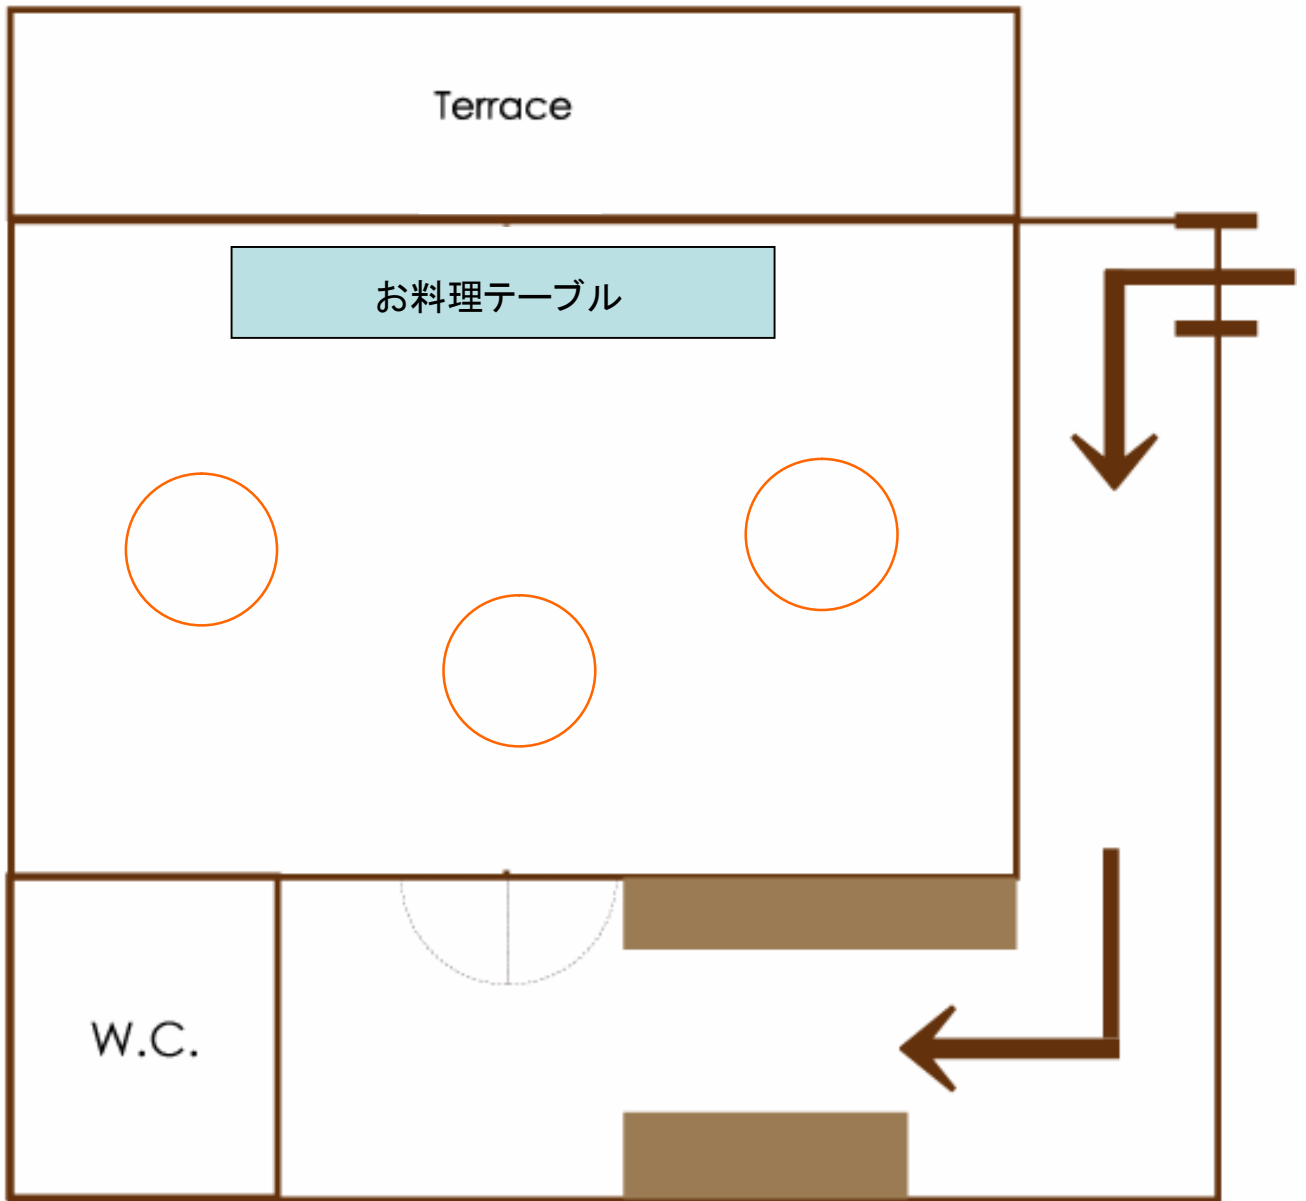

SOUTH SIDE (着席レイアウト) 最大24名様まで

SOUTH SIDE (立食レイアウト) 最大30名様まで

会場のまわりに椅子をご用意することも可能です