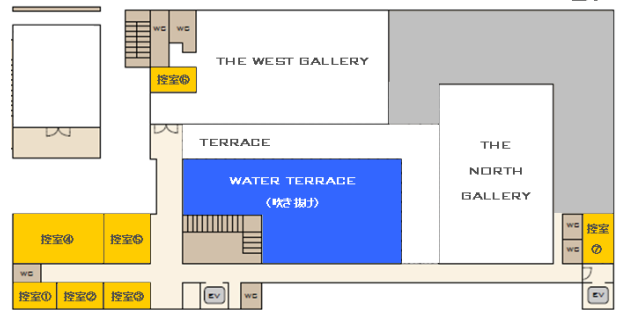

WITH THE STYLE FUKUOKA

PARTY & EVENT (パーティー&イベント)

ウィズ・ザ・スタイルの特徴でもあるウォーターテラスを囲んでパーティーやイベントをウォーターテラスでのファッションショーやライブをおこなえば、2・3・4階のテラスから見下ろすことが可能です

【パーティー&イベント】

ウィズ・ザ・スタイル自慢のお料理とお飲物を中心に、音楽イベントや SHOW、カジノなどのエンターテイメントを取り入れたパーティーをご提案。1・2階の全フロアを使用すれば500名規模のパーティーが可能です。

【展示/プロモーション】

新車発表会、試乗会、ウィズ・ザ・スタイルで納車をおこなえば、ブランディングの向上とお客様の満足度UPに繋がります。また、ファッションショーはバンケットスペースでもご提案可能ですが、吹き抜きのウォーターテラスをステージにすることで、全フロアのゲストにPRすることが可能です。

1 F

2 F

GUEST ROOMS (ゲストルーム/全16室)

ダブルクイーン7室・ダブルキング2室・ツイン4室・スイートタイプ3室
(チェックIN 16:00/チェックOUT 14:00/朝食7:00~13:00)

全室テラス付、31.6~53.2㎡の客室はラグジュアリーな空間。冷蔵庫のお飲み物は全て無料、更に最上階のペントハウスはご宿泊ゲストだけのくつろぎのラウンジ。朝食は和・洋食をお選びいただけるほか、アラカルトでもご用意しており、13:00まで何度でもお召し上がりいただけます。

【展示/プロモーション】

3階のゲストルーム13室を使用しての展示会を。1ルーム1アイテムにフォーカスし、ルーム毎にコンセプトを変えることにより更なる商品力UPに繋がります。13室のテラスが全て繋がっているため、ゲストのご移動がスムーズにおこなえます。また、ゲストルームのアメニティやベッドリネンなど、新商品でコーディネートしたり、新作ドレスをあらかじめクローゼットに用意しておけば、VIPゲストは新作ドレスを身に着けたいパーティーへ

THE SPA (スパ・ジャグジー)

PENTHOUSE (ペントハウス)

最上階にあるペントハウスを使用してシークレットパーティーが可能。ペントハウス隣にはスカイテラスとジャグジーをご用意しているため、思い出に残る至福のひとつをお過ごしいただけます。

3 F

4 F