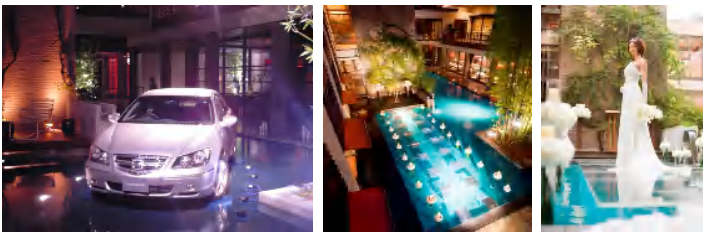

【展示/プロモーション】

新車発表会、試乗会、ウィズ・ザ・スタイルで納車をおこなえば、ブランディングの向上とお客様の満足度UPに繋がります。また、ファッションショーはバンケットスペースでもご提案可能ですが、吹き抜きのウォーターテラスをステージにすることで、全フロアのゲストにPRすることが可能です。