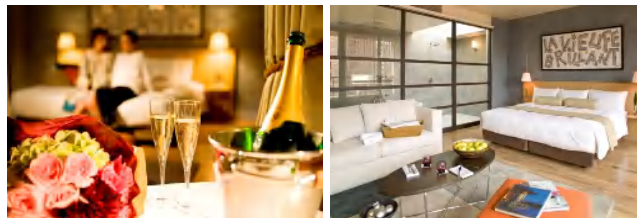

## GUEST ROOMS (ゲストルーム/全16室)

ダブルクイーン7室・ダブルキング2室・ツイン4室・スイートタイプ3室  
(チェックIN 16:00/チェックOUT 14:00/朝食7:00~13:00)

全室テラス付、31.6~53.2㎡の客室はラグジュアリーな空間。冷蔵庫のお飲み物は全て無料、更に最上階のペントハウスはご宿泊ゲストだけのくつろぎのラウンジ。朝食は和・洋食をお選びいただけるほか、アラカルトでもご用意しており、13:00まで何度でもお召し上がりいただけます。