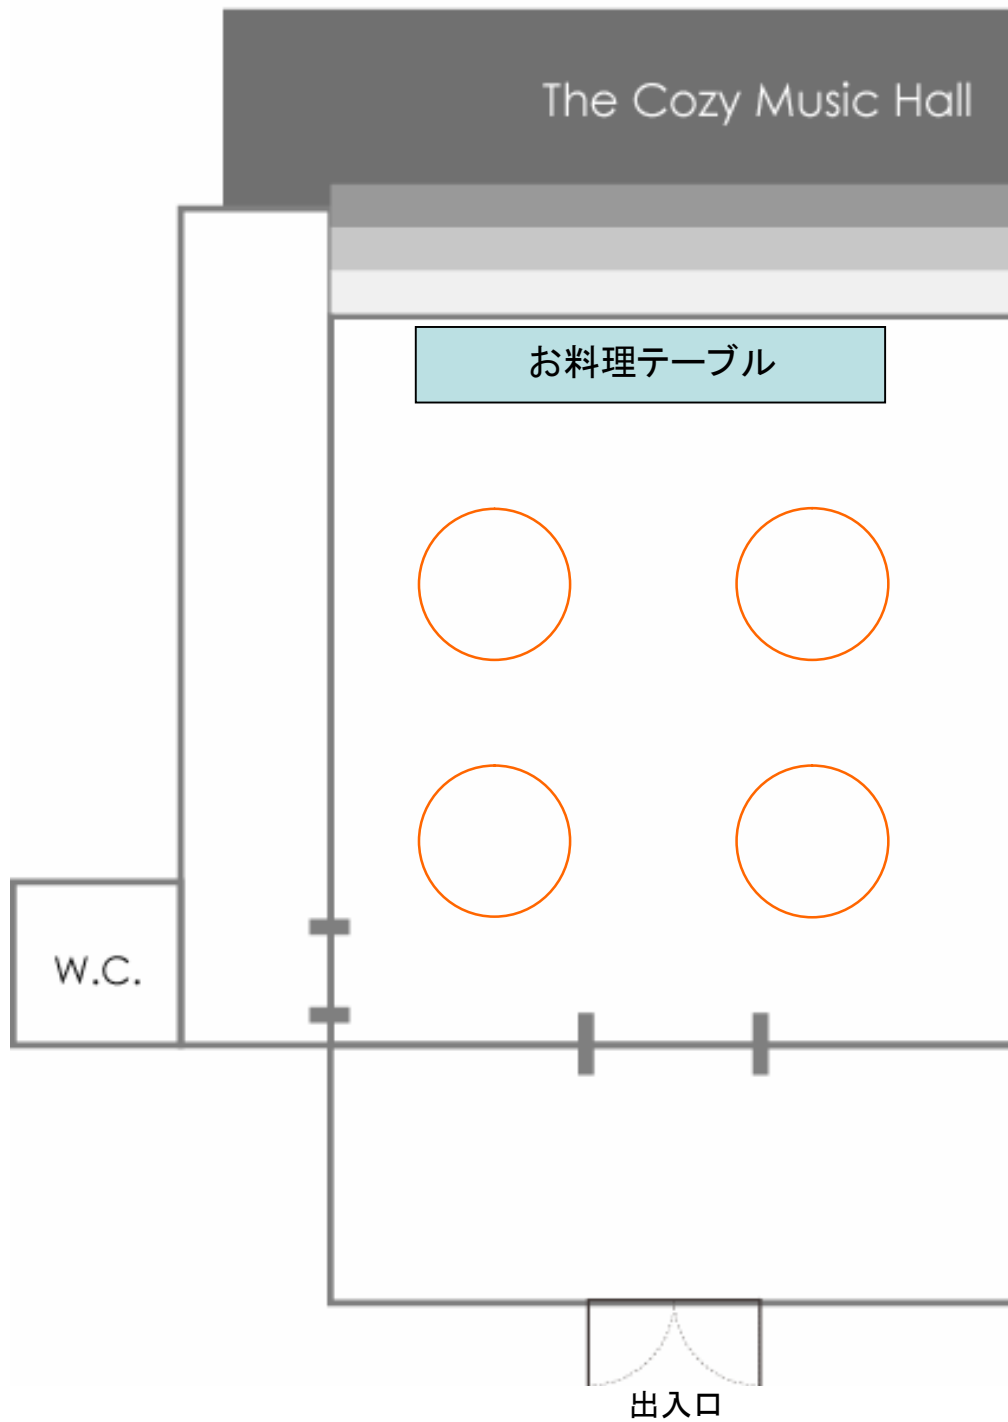

(着席レイアウト)最大32名様まで

(立席レイアウト) 最大45名様まで

会場のまわりに椅子をご用意することも可能です