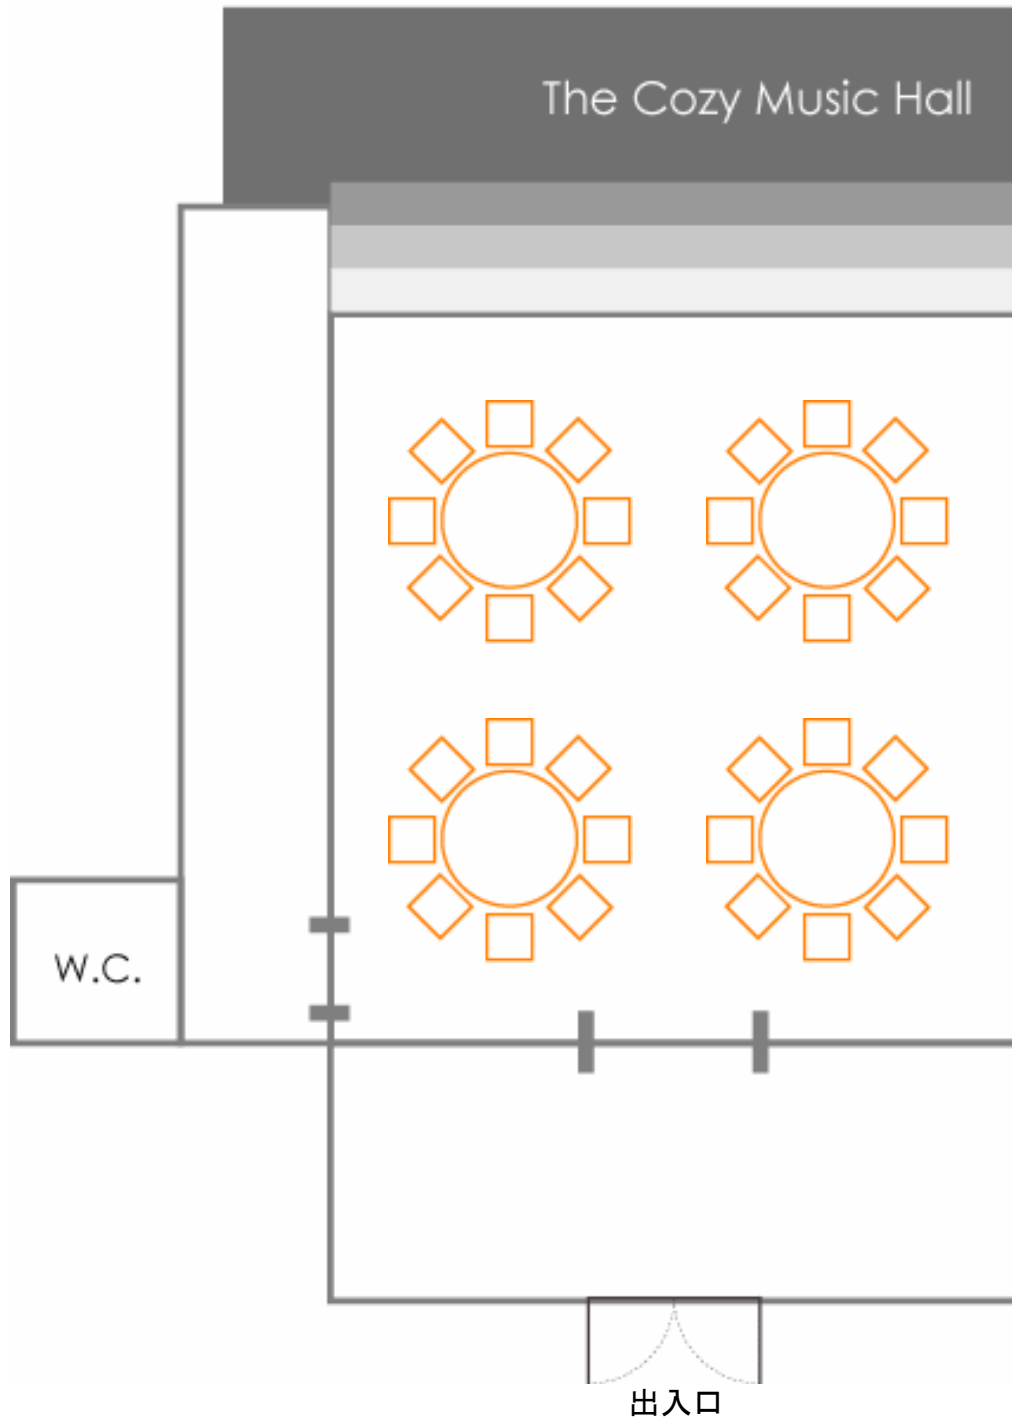

(着席レイアウト)最大32名様まで

(立席レイアウト) 最大45名様まで

会場のまわりに椅子をご用意することも可能です